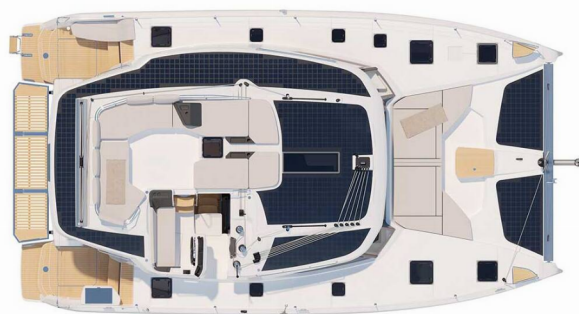

FOUNTAIN PAJOT FP 44 QUATUOR

Blue Escape

Catamaran Fountaine Pajot FP 44 Quatuor „Blue Escape“, costruita a 2027, è ormeggiata a Marina Mandalina, Sibenik, Sibenik - Croazia. La barca ha 4 + 2 cabins, : cabine e 4 toilets/showers.

SPECIFICHE DELLA BARCA

Base Charter

Marina Mandalina, Sibenik, Croazia

Yacht ID

703

Brand

Fountaine Pajot

Nome

Blue Escape

Anno Di Costruzione

2027

Lunghezza

13.26 m

Cabins

4 + 2

Cuccette

8 + 2 + 2

Passeggeri Massimi

12

Bagni/Docce

4

EQUIPAGGIAMENTO STANDARD DELLA BARCA

Attrezzature di coperta Anchor linea, Anchor swivel, Ancora principale, Ausiliari di ancoraggio (Riserva di ancoraggio, ancora di rispetto), Barca gancio (mezzomarinaio), Black ball, Black conus, Canna d'acqua, Cime di ormeggio, Davit, Dinghy pompa (pompa aria), Doccetta esterna, Fly sunbathing area, Impeller, V-belt, oilfilter, Panchetta, Parabordi, Paraspruzzi, Passerella, Repair box for dinghy, Round fender, Secchio di plastica, Sedie, Springleine, Tanica per l'acqua, Tavolo esterno con la luce, Teak pozzetto, Telecomando per verricello salpancora con contimetri al timone, Tendalino, Tender (Highfield with 20 HP outboard engine), Varricello Salpancore