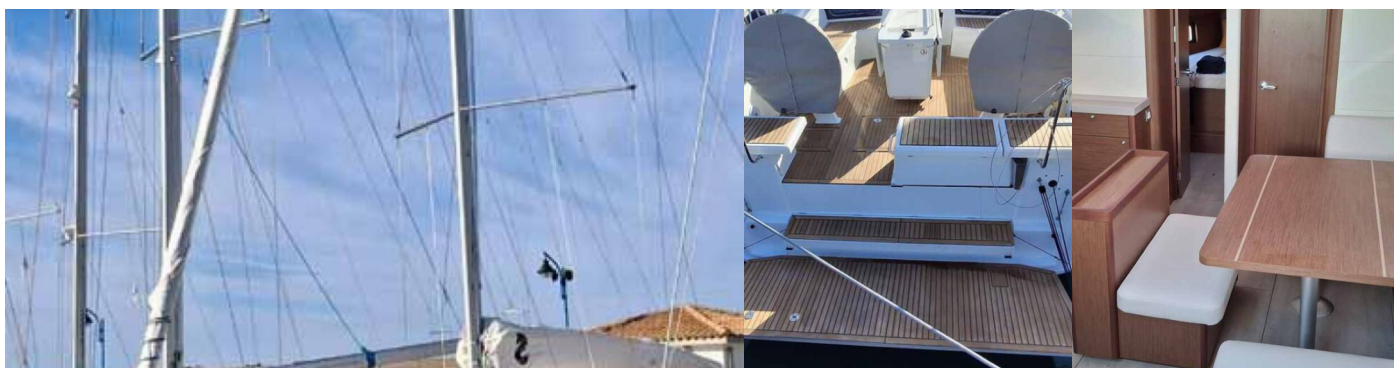

PRICE / WEEKS

18.04. - 25.04.2026 2.880 € ~~3.600 €~~	25.04. - 02.05.2026 2.880 € ~~3.600 €~~	02.05. - 09.05.2026 Prenotato	09.05. - 16.05.2026 3.040 € ~~3.800 €~~
16.05. - 23.05.2026 Prenotato	23.05. - 30.05.2026 Prenotato	30.05. - 06.06.2026 Prenotato	06.06. - 13.06.2026 Prenotato
13.06. - 20.06.2026 3.600 € ~~4.500 €~~	20.06. - 27.06.2026 Prenotato	27.06. - 04.07.2026 Prenotato	04.07. - 11.07.2026 3.840 € ~~4.800 €~~
11.07. - 18.07.2026 4.000 € ~~5.000 €~~	18.07. - 25.07.2026 Prenotato	25.07. - 01.08.2026 4.400 € ~~5.500 €~~	01.08. - 08.08.2026 Prenotato
08.08. - 22.08.2026 Prenotato	22.08. - 29.08.2026 4.250 € ~~5.000 €~~	29.08. - 05.09.2026 Prenotato	05.09. - 12.09.2026 3.655 € ~~4.300 €~~
12.09. - 19.09.2026 Prenotato	19.09. - 26.09.2026 Prenotato	26.09. - 03.10.2026 Prenotato	03.10. - 10.10.2026 Prenotato
10.10. - 17.10.2026 Prenotato	17.10. - 24.10.2026 2.975 € ~~3.500 €~~	24.10. - 31.10.2026 2.975 € ~~3.500 €~~	31.10. - 07.11.2026 2.975 € ~~3.500 €~~

WEB

www.suncharter.de

TELEFONO

+49 (0)8171 299 05

INDIRIZZO E-MAIL

info@suncharter.de

SUN CHARTER

Chiemseestraße 65, D-83233, Wolfratshausen, Germania