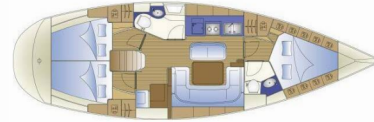

# BAVARIA 41

Dorothea

Barca a vela Bavaria 41 „Dorothea“, costruito a 2004, è ormeggiata in Corfu, Gouvia Marina, Korfu - Grecia. La barca ha 3 cabins, : cabine e 2 toilets/showers.