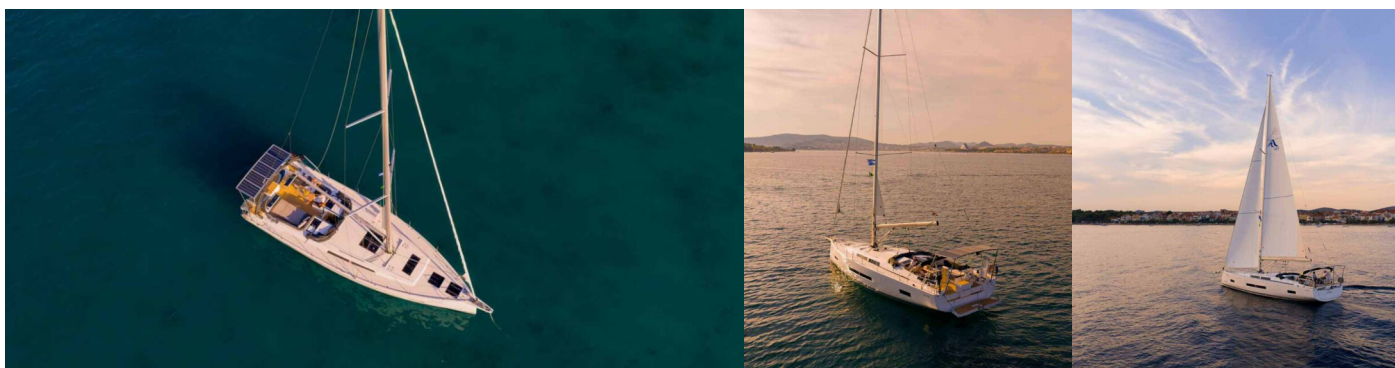

PRICE / WEEKS

06.06. - 13.06.2026 Prenotato	13.06. - 20.06.2026 Prenotato	20.06. - 27.06.2026 4.788 € ~~6.300 €~~	27.06. - 04.07.2026 Prenotato
04.07. - 18.07.2026 Prenotato	18.07. - 25.07.2026 5.520 € ~~6.900 €~~	25.07. - 01.08.2026 5.520 € ~~6.900 €~~	01.08. - 08.08.2026 5.520 € ~~6.900 €~~
08.08. - 22.08.2026 Prenotato	22.08. - 29.08.2026 Prenotato	29.08. - 05.09.2026 Prenotato	05.09. - 12.09.2026 Prenotato
12.09. - 19.09.2026 Prenotato	19.09. - 26.09.2026 Prenotato	26.09. - 03.10.2026 Prenotato	03.10. - 10.10.2026 Prenotato
10.10. - 24.10.2026 Prenotato	24.10. - 31.10.2026 2.240 € ~~2.800 €~~	31.10. - 07.11.2026 2.240 € ~~2.800 €~~	08.11. - 31.12.2026 Prenotato

WEB

www.suncharter.de

TELEFONO

+49 (0)8171 299 05

INDIRIZZO E-MAIL

info@suncharter.de

SUN CHARTER

Chiemseestraße 65, D-83233, Wolfratshausen, Germania