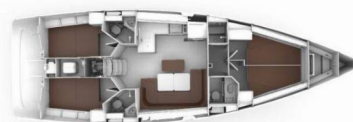

BAVARIA CRUISER 46 STYLE

Giovanna

Barca a vela Bavaria Cruiser 46 Style „Giovanna“, costruito a 2025, è ormeggiata in Golfo Aranci Marina Dell'Isola, Sardinien - Italia. La barca ha 4 cabins, : cabine e 3 toilets/showers.

Giovanna

Anno Di Costruzione

2025

Lunghezza

14.27 m

Cabins

4

Cuccette