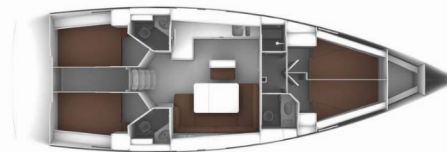

BAVARIA CRUISER 46

Zerberus

Barca a vela Bavaria Cruiser 46 „Zerberus“, costruito a 2024, è ormeggiata in Palma de Mallorca, Real Club Nautico, Palma de Mallorca - Spagna. La barca ha 4 cabins, : cabine e 3 toilets/showers.

Zerberus

Anno Di Costruzione

2024

Lunghezza

14.27 m

Cabins

4

Cuccette