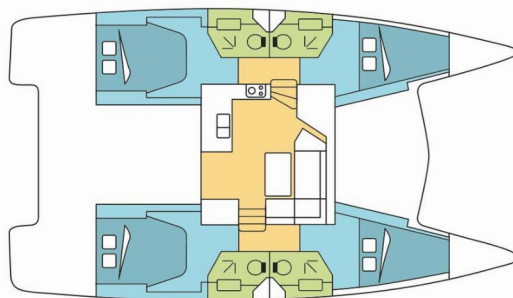

FOUNTAIN PAJOT ISLA 40

Chilli

Catamaran Fountaine Pajot Isla 40 „Chilli“, costruita a 2022, è ormeggiata a Trogir, Marina Trogir (ex.SCT), Trogir - Croazia. La barca ha 4 cabins, : cabine e 4 toilets/showers.

Chilli

Anno Di Costruzione

2022

Lunghezza

11.93 m

Cabins

4

Cuccette

8 + 1

Passeggeri Massimi

9

Bagni/Docce

4

EQUIPAGGIAMENTO STANDARD DELLA BARCA

Attrezzature di coperta Anchor linea, Anchor swivel, Ancora principale (Jambo 30kg), Ausiliari di ancoraggio (Riserva di ancoraggio, ancora di rispetto), Barbecue, Barca gancio (mezzomarinaio), Black ball, Black conus, Canna d'acqua, Cime di ormeggio, Davit (con verricello elettrico), Dinghy pompa (pompa aria), Doccetta esterna, Gomena, Impeller, V-belt, oilfilter, Panchetta, Parabordi, Paraspruzzi, Passerella, Pozzetto tenda piena, Repair box for dinghy, Riflettore (Faro), Round fender, Secchio di plastica, Springleine, Tanica per gasolio, Tanica per l'acqua, Tavolo pozzetto, Teak pozzetto, Tendalino (al timone + tenda intera), Tender, Varricello Salpancore