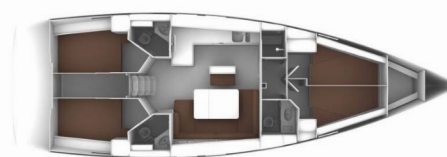

# BAVARIA CRUISER 46

Romi

Barca a vela Bavaria Cruiser 46 „Romi“, costruito a 2022, è ormeggiata in Marina Punat, Krk, Punat (Krk) - Croazia. La barca ha 4 cabins, : cabine e 3 toilets/showers.