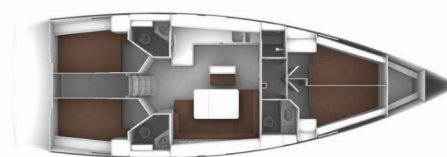

BAVARIA CRUISER 46

Romi

Barca a vela Bavaria Cruiser 46 „Romi“, costruito a 2022, è ormeggiata in Marina Punat, Krk, Punat (Krk) - Croazia. La barca ha 4 cabins, : cabine e 3 toilets/showers.

SPECIFICHE DELLA BARCA