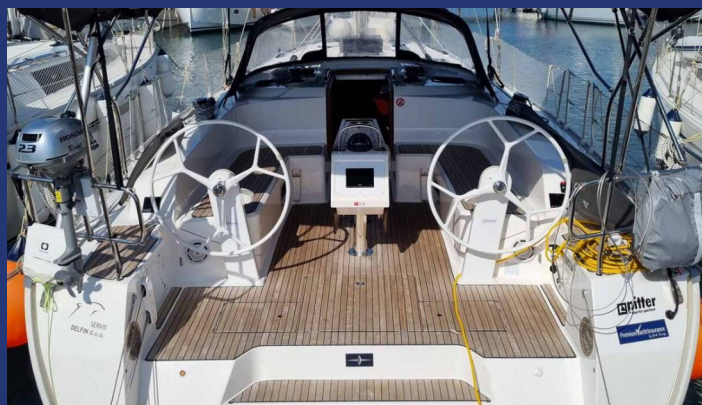

# BAVARIA CRUISER 46

Romi

Barca a vela Bavaria Cruiser 46 „Romi“, costruito a 2022, è ormeggiata in Marina Punat, Krk, Punat (Krk) - Croazia. La barca ha 4 cabins, : cabine e 3 toilets/showers.

## SPECIFICHE DELLA BARCA

Base Charter

**Marina Punat, Krk, Croazia**

Yacht ID

**331**

Brand

**Bavaria Yachtbau**

Nome

**Romi**

Anno Di Costruzione

**2022**

Lunghezza

**14.27 m**

Cabins

**4**

Cuccette