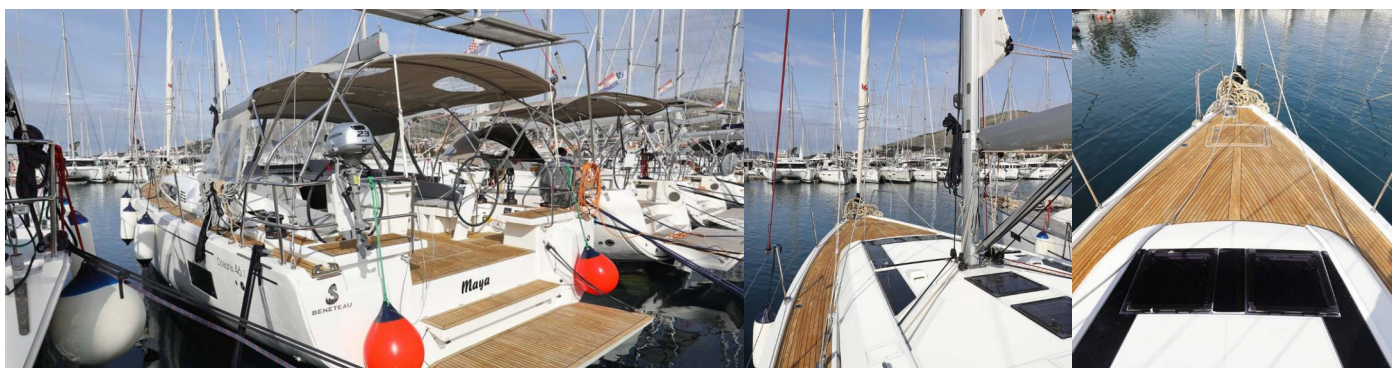

PRICE / WEEKS

09.05. - 16.05.2026 2.179 € ~~3.352 €~~	16.05. - 23.05.2026 2.421 € ~~3.724 €~~	23.05. - 30.05.2026 2.663 € ~~4.097 €~~	30.05. - 13.06.2026 Prenotato
13.06. - 20.06.2026 Prenotato	20.06. - 27.06.2026 Prenotato	27.06. - 04.07.2026 Prenotato	04.07. - 11.07.2026 Prenotato
11.07. - 18.07.2026 Prenotato	18.07. - 25.07.2026 Prenotato	25.07. - 01.08.2026 Prenotato	01.08. - 08.08.2026 3.893 € ~~5.190 €~~
08.08. - 15.08.2026 Opzionata	15.08. - 29.08.2026 Prenotato	29.08. - 12.09.2026 Prenotato	12.09. - 19.09.2026 Prenotato
19.09. - 26.09.2026 Prenotato	26.09. - 03.10.2026 Prenotato	03.10. - 10.10.2026 Prenotato	10.10. - 17.10.2026 2.040 € ~~2.550 €~~
17.10. - 24.10.2026 1.912 € ~~2.390 €~~	24.10. - 31.10.2026 1.672 € ~~2.090 €~~	31.10. - 07.11.2026 2.086 € ~~2.607 €~~	07.11. - 14.11.2026 1.788 € ~~2.235 €~~
15.11. - 31.12.2026 Prenotato			

WEB

www.suncharter.de

TELEFONO

+49 (0)8171 299 05

INDIRIZZO E-MAIL

info@suncharter.de

SUN CHARTER

Chiemseestraße 65, D-83233, Wolfratshausen, Germania