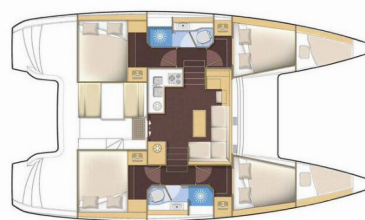

LAGOON 39

White Pearl

Catamaran Lagoon 39 „White Pearl“, costruita a 2014, è ormeggiata a Marina Mandalina, Sibenik, Sibenik - Croazia.

La barca ha 4 + 2 cabins, : cabine e 2 toilets/showers.

SPECIFICHE DELLA BARCA

Anno Di Costruzione

2014

Lunghezza

11.74 m

Cabins

4 + 2

Cuccette

8 + 2 + 2

Comfort Cuscini per pozzetto, Materassi (In all cabins new 2023)

Cucina Acqua calda, Bombole del gas, Frigorifero (130l + 100l), Utensili da cucina

Elettrauto yacht Carica batterie, Inverter (New 2023 / 1.200 W), Pannelli solari (PHOTOVOLTAIC / 440 W), Prolunga per corrente 220 V, Riscaldamento, USB sockets (kabine, kokpit, salon)

Interior Barometro, Electric fans in cabins, Lowerable salon table, Orologio, WC elettrici

l'intrattenimento Casse in pozzetto, Radio (Sony sound system:Blue tooth; USB, AUX, compatible Iphone/ Ipad, CD), Underwater lights (New 2022)