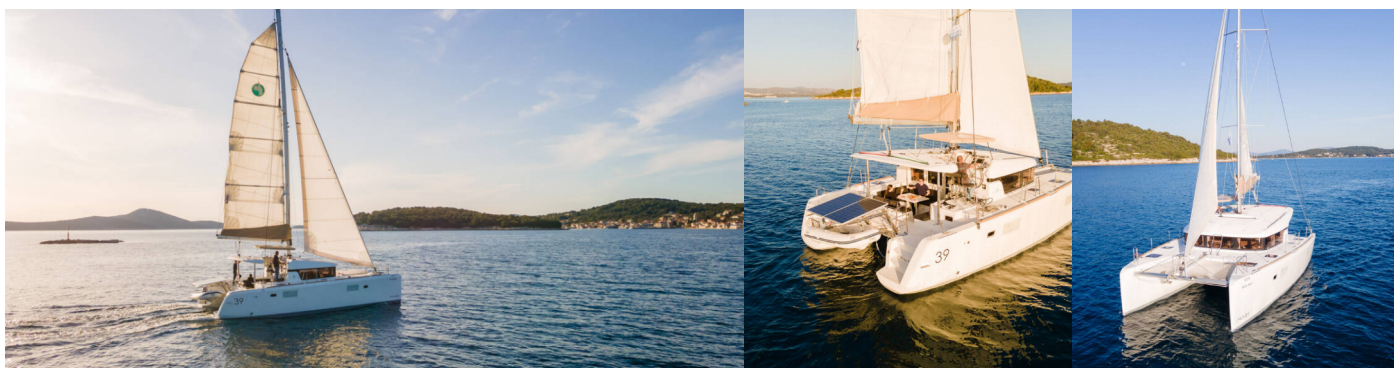

PRICE / WEEKS

06.06. - 13.06.2026 3.259 € ~~4.900 €~~	13.06. - 20.06.2026 Prenotato	20.06. - 27.06.2026 Prenotato	27.06. - 04.07.2026 4.057 € ~~6.100 €~~
04.07. - 11.07.2026 Prenotato	11.07. - 18.07.2026 4.375 € ~~6.250 €~~	18.07. - 25.07.2026 4.515 € ~~6.450 €~~	25.07. - 01.08.2026 4.515 € ~~6.450 €~~
01.08. - 08.08.2026 4.515 € ~~6.450 €~~	08.08. - 15.08.2026 Prenotato	15.08. - 22.08.2026 4.270 € ~~6.100 €~~	22.08. - 29.08.2026 Prenotato
29.08. - 05.09.2026 3.850 € ~~5.500 €~~	05.09. - 12.09.2026 3.430 € ~~4.900 €~~	12.09. - 19.09.2026 Prenotato	19.09. - 03.10.2026 Prenotato
03.10. - 10.10.2026 1.750 € ~~2.500 €~~	10.10. - 17.10.2026 1.470 € ~~2.100 €~~	17.10. - 24.10.2026 1.470 € ~~2.100 €~~	24.10. - 31.10.2026 1.470 € ~~2.100 €~~
31.10. - 07.11.2026 1.470 € ~~2.100 €~~	08.11. - 31.12.2026 Prenotato		

WEB

www.suncharter.de

TELEFONO

+49 (0)8171 299 05

INDIRIZZO E-MAIL

info@suncharter.de

SUN CHARTER

Chiemseestraße 65, D-83233, Wolfratshausen, Germania