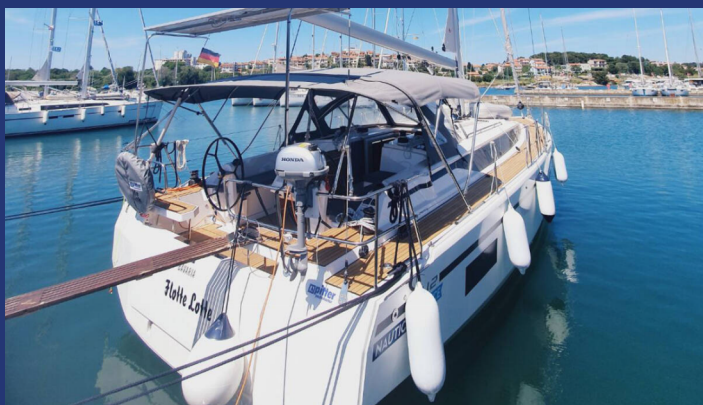

BAVARIA C42 STYLE

Flotte Lotte

Barca a vela Bavaria C42 Style „Flotte Lotte“, costruito a 2022, è ormeggiata in Marina Tehnomont Veruda, Pula, Pula - Croazia. La barca ha 3 cabins, : cabine e 2 toilets/showers.

SPECIFICHE DELLA BARCA

Base Charter

Marina Tehnomont Veruda, Pula, Croazia

Yacht ID

299

Brand

Bavaria Yachtbau

Nome

Flotte Lotte

Anno Di Costruzione

2022

Lunghezza

12.40 m

Cabins

3

Cuccette