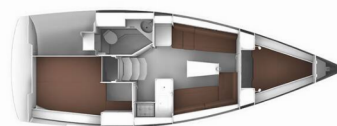

BAVARIA CRUISER 33

Moja Niska

Barca a vela Bavaria Cruiser 33 „Moja Niska“, costruito a 2015, è ormeggiata in Murter, ACI Marina Jezera, Jezera/Murter - Croazia. La barca ha 2 cabins, : cabine e 1 toilets/showers.