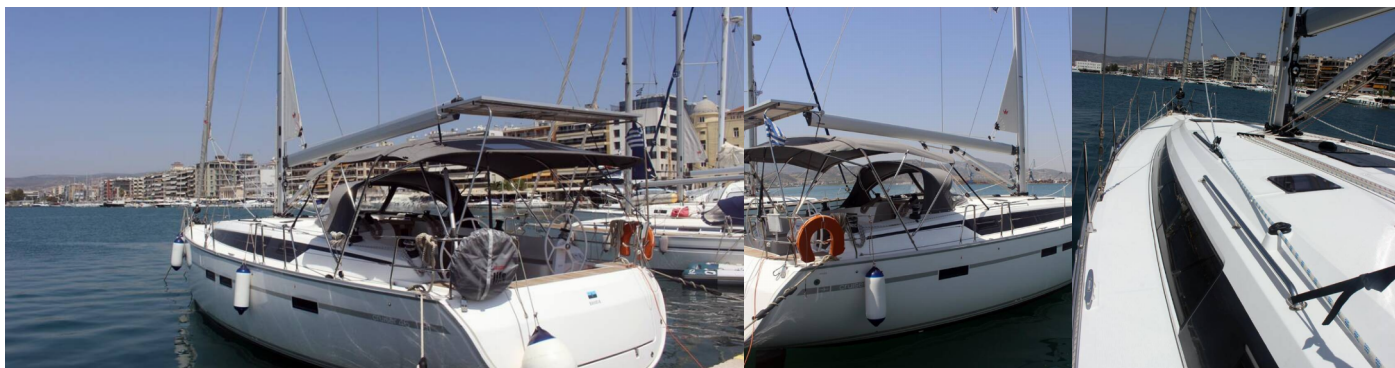

PRICE / WEEKS

13.06. - 27.06.2026 Prenotato	27.06. - 04.07.2026 4.548 € ~~5.350 €~~	04.07. - 11.07.2026 Prenotato	11.07. - 18.07.2026 Prenotato
18.07. - 25.07.2026 Prenotato	25.07. - 01.08.2026 Prenotato	01.08. - 08.08.2026 Prenotato	08.08. - 15.08.2026 Prenotato
15.08. - 22.08.2026 Prenotato	22.08. - 29.08.2026 Prenotato	29.08. - 12.09.2026 Prenotato	12.09. - 26.09.2026 Prenotato
26.09. - 03.10.2026 Prenotato	03.10. - 10.10.2026 Prenotato	10.10. - 17.10.2026 Prenotato	17.10. - 24.10.2026 2.933 € ~~3.450 €~~
24.10. - 31.10.2026 2.933 € ~~3.450 €~~	31.10. - 07.11.2026 2.831 € ~~3.330 €~~	07.11. - 14.11.2026 2.831 € ~~3.330 €~~	14.11. - 21.11.2026 2.831 € ~~3.330 €~~
22.11. - 31.12.2026 Prenotato			

WEB

www.suncharter.de

TELEFONO

+49 (0)8171 299 05

INDIRIZZO E-MAIL

info@suncharter.de

SUN CHARTER

Chiemseestraße 65, D-83233, Wolfratshausen, Germania