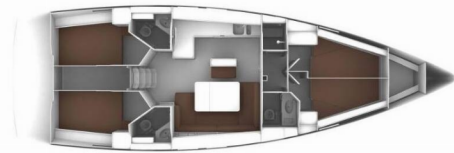

# BAVARIA CRUISER 46

Divine

Barca a vela Bavaria Cruiser 46 „Divine“, costruito a 2020, è ormeggiata in Volos, Volos - Grecia. La barca ha 4 cabins, : cabine e 3 toilets/showers.

**Divine**

Anno Di Costruzione

**2020**

Lunghezza

**14.27 m**

Cabins

**4**

Cuccette