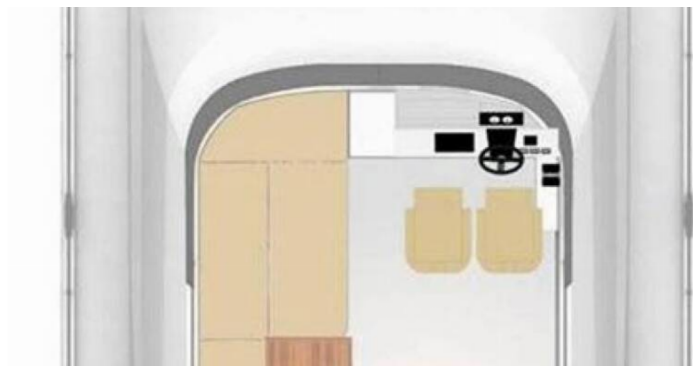

PRICE / WEEKS

06.06. - 13.06.2026 Prenotato	13.06. - 20.06.2026 5.852 € ~~7.700 €~~	20.06. - 27.06.2026 Prenotato	27.06. - 04.07.2026 6.612 € ~~8.700 €~~
04.07. - 11.07.2026 6.960 € ~~8.700 €~~	11.07. - 18.07.2026 6.960 € ~~8.700 €~~	18.07. - 25.07.2026 Prenotato	25.07. - 08.08.2026 Prenotato
08.08. - 15.08.2026 6.960 € ~~8.700 €~~	15.08. - 22.08.2026 Opzionata	22.08. - 29.08.2026 6.240 € ~~7.800 €~~	29.08. - 05.09.2026 Prenotato
05.09. - 12.09.2026 Prenotato	12.09. - 19.09.2026 Prenotato	19.09. - 26.09.2026 Prenotato	26.09. - 03.10.2026 Prenotato
03.10. - 17.10.2026 Prenotato	17.10. - 24.10.2026 2.160 € ~~2.700 €~~	24.10. - 31.10.2026 Prenotato	31.10. - 07.11.2026 2.160 € ~~2.700 €~~
08.11. - 31.12.2026 Prenotato			

WEB

www.suncharter.de

TELEFONO

+49 (0)8171 299 05

INDIRIZZO E-MAIL

info@suncharter.de

SUN CHARTER

Chiemseestraße 65, D-83233, Wolfratshausen, Germania