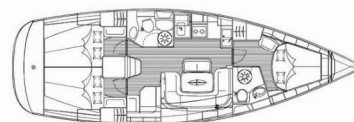

# BAVARIA 39 CRUISER

Anna Maria

Barca a vela Bavaria 39 Cruiser „Anna Maria“, costruito a 2005, è ormeggiata in Marina Kornati, Biograd, Biograd - Croazia. La barca ha 3 cabins, : cabine e 2 toilets/showers.

**Anna Maria**

Anno Di Costruzione

**2005**

Lunghezza

**12.14 m**

Cabins

**3**

Cuccette