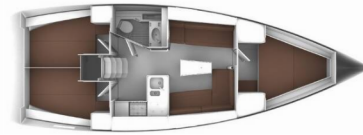

BAVARIA CRUISER 37

Polo

Le voilier Bavaria Cruiser 37 „Polo“, construit en 2015, est amarré à Pula, Marina Polesana, - Croatie. Le yacht dispose de 3 cabines, peut accueillir 6 + 2 personnes et possède 1 toilettes/douches.

Polo

Année De Production

2015

Longueur

11.30 m

Cabins

3

Couchages