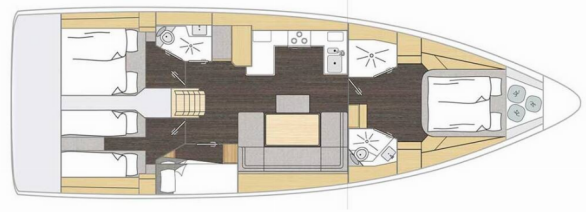

BAVARIA C46

Sofia

Le voilier Bavaria C46 „Sofia“, construit en 2025, est amarré à Marina Mandalina, Sibenik, Sibenik - Croatie. Le yacht dispose de 4 cabines, peut accueillir 8 + 1 personnes et possède 2 toilettes/douches.

Sails

Lazy bag, Lazy jacks

Yacht electrics

Batteries, Battery charger, Heating, Inverter (2.000 W), Shore connection 220 V, Solar panels (PHOTOVOLTAIC / 3 x 111 W), USB sockets (1 x at the navigation table and 1 x by each berth)