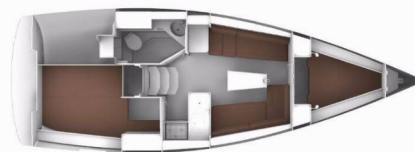

BAVARIA CRUISER 34

Yanna

Le voilier Bavaria Cruiser 34 „Yanna“, construit en 2024, est amarré à Corfu, Gouvia Marina, Korfu - Grèce. Le yacht dispose de 2 cabines, peut accueillir 4 + 1 personnes et possède 1 toilettes/douches.