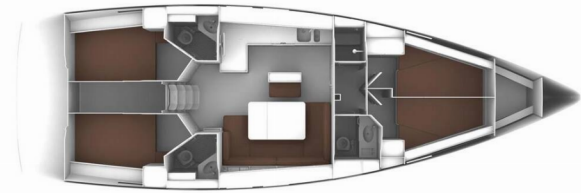

BAVARIA CRUISER 46

Enigma

Le voilier Bavaria Cruiser 46 „Enigma“, construit en 2021, est amarré à Marina Kornati, Biograd, Biograd - Croatie. Le yacht dispose de 4 cabines, peut accueillir 8 + 1 personnes et possède 3 toilettes/douches.