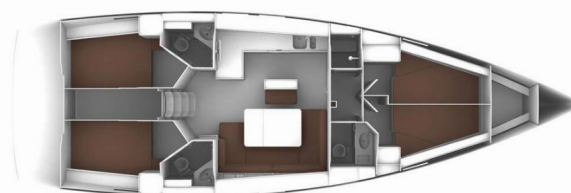

BAVARIA CRUISER 46

Cara

Le voilier Bavaria Cruiser 46 „Cara“, construit en 2021, est amarré à Marina Kornati, Biograd, Biograd - Croatie. Le yacht dispose de 4 cabines, peut accueillir 8 + 1 personnes et possède 3 toilettes/douches.