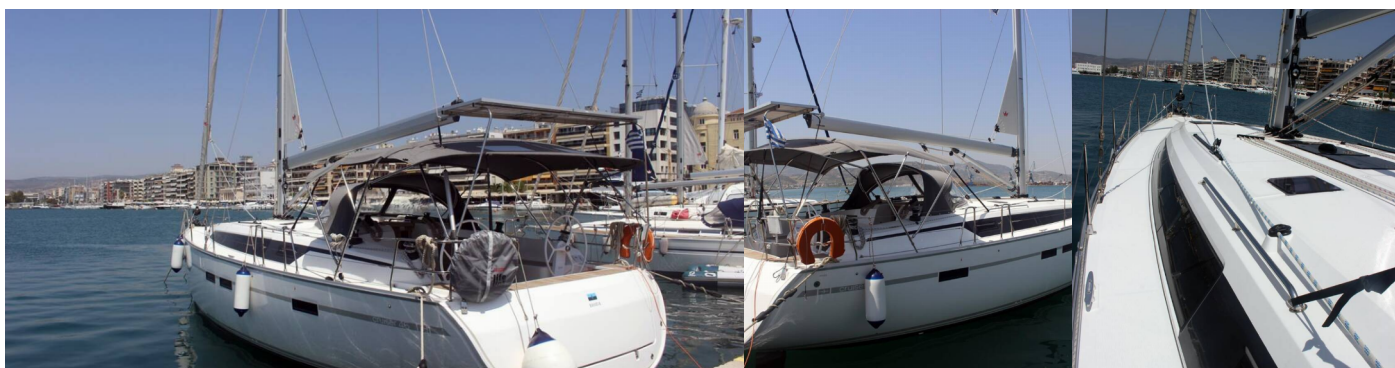

PRICE / WEEKS

18.04. - 25.04.2026 1.658 € ~~1.950 €~~	25.04. - 02.05.2026 Réservé	02.05. - 13.06.2026 Réservé	13.06. - 27.06.2026 Réservé
27.06. - 04.07.2026 4.123 € ~~4.850 €~~	04.07. - 11.07.2026 Réservé	11.07. - 18.07.2026 Réservé	18.07. - 25.07.2026 Réservé
25.07. - 01.08.2026 Réservé	01.08. - 08.08.2026 Réservé	08.08. - 15.08.2026 Réservé	15.08. - 22.08.2026 3.817 € ~~4.490 €~~
22.08. - 29.08.2026 Réservé	29.08. - 12.09.2026 Réservé	12.09. - 26.09.2026 Réservé	26.09. - 03.10.2026 Réservé
03.10. - 10.10.2026 Réservé	10.10. - 17.10.2026 Réservé	17.10. - 24.10.2026 2.627 € ~~3.090 €~~	24.10. - 31.10.2026 2.678 € ~~3.150 €~~
31.10. - 07.11.2026 2.032 € ~~2.390 €~~			

WEB

www.suncharter.de

TÉLÉPHONE

+49 (0)8171 299 05

ADRESSE E-MAIL

info@suncharter.de

SUN CHARTER

Chiemseestraße 65, D-83233, Wolfratshausen, Allemagne