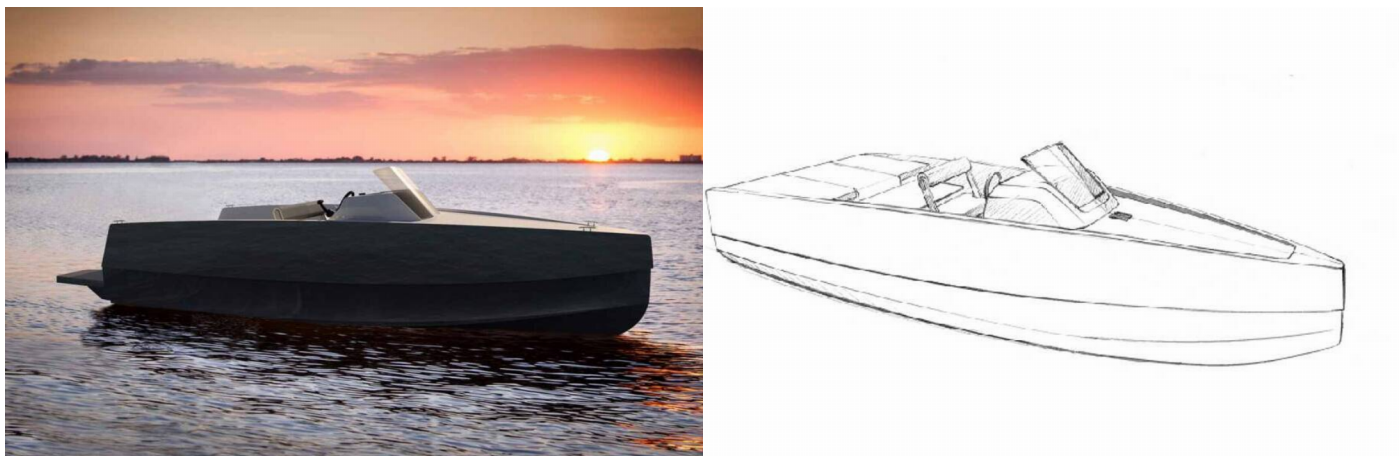

# NUVA M6 CABIN

No Name (2025)

Member of  
NAUTIC ALLIANCE **NA**

## Caractéristiques techniques

Yacht ID	158
Marque	NUVA YACHTS
Nom	No Name
Année de production	2025
Longueur	20 ft
Cabines	1
Couchages	2
Toilettes/Douche	0

**Purchase price: 49.500 €**