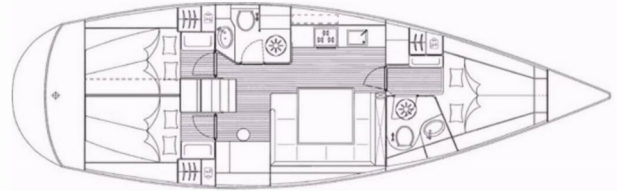

BAVARIA 43 CRUISER

Annabella

El Velero Bavaria 43 Cruiser „Annabella“, construido en 2010 , está amarrado en Murter, ACI Marina Jezera, Jezera/Murter - Croacia. El yate cuenta con 3 cabinas, puede alojar a 6 + 1 personas y dispone de 2 baños/duchas.