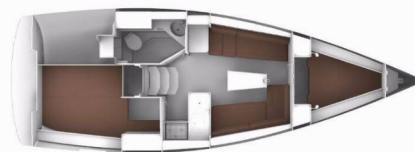

BAVARIA CRUISER 34

Yanna

El Velero Bavaria Cruiser 34 „Yanna“, construido en 2024, está amarrado en Corfu, puerto deportivo de Gouvia, Korfu - Grecia. El yate cuenta con 2 cabinas, puede alojar a 4 + 1 personas y dispone de 1 baños/duchas.