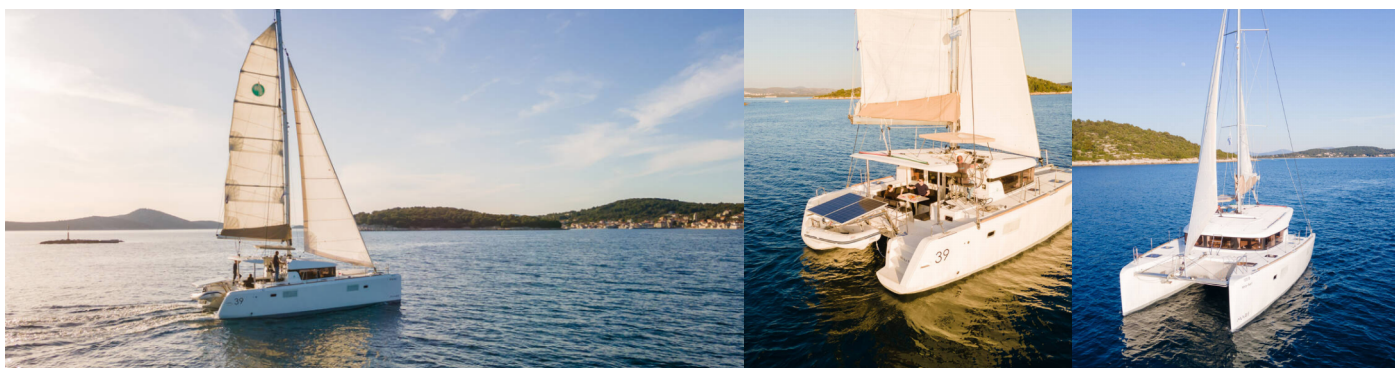

PRICE / WEEKS

06.06. - 13.06.2026 3.259 € ~~4.900 €~~	13.06. - 20.06.2026 Reservado	20.06. - 27.06.2026 Reservado	27.06. - 04.07.2026 4.057 € ~~6.100 €~~
04.07. - 11.07.2026 Reservado	11.07. - 18.07.2026 4.375 € ~~6.250 €~~	18.07. - 25.07.2026 4.515 € ~~6.450 €~~	25.07. - 01.08.2026 4.515 € ~~6.450 €~~
01.08. - 08.08.2026 4.515 € ~~6.450 €~~	08.08. - 15.08.2026 Reservado	15.08. - 22.08.2026 4.270 € ~~6.100 €~~	22.08. - 29.08.2026 Reservado
29.08. - 05.09.2026 3.850 € ~~5.500 €~~	05.09. - 12.09.2026 En opción	12.09. - 19.09.2026 Reservado	19.09. - 03.10.2026 Reservado
03.10. - 10.10.2026 1.750 € ~~2.500 €~~	10.10. - 17.10.2026 1.470 € ~~2.100 €~~	17.10. - 24.10.2026 1.470 € ~~2.100 €~~	24.10. - 31.10.2026 1.470 € ~~2.100 €~~
31.10. - 07.11.2026 1.470 € ~~2.100 €~~	08.11. - 31.12.2026 Reservado		

WEB

www.suncharter.de

TELÉFONO

+49 (0)8171 299 05

DIRECCIÓN DE CORREO ELECTRÓNICO

info@suncharter.de

SUN CHARTER

Chiemseestraße 65, D-83233, Wolfratshausen, Alemania