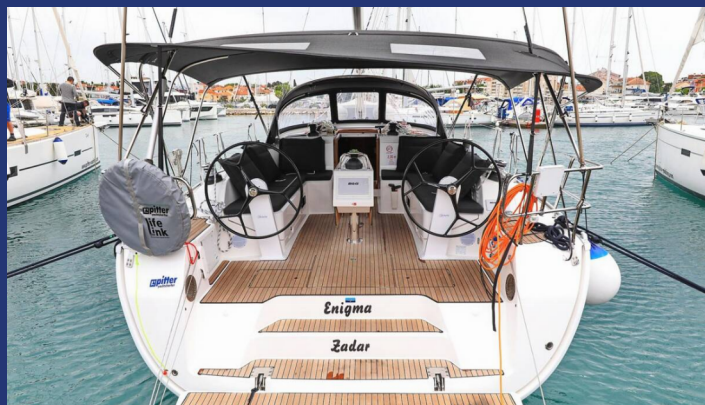

BAVARIA CRUISER 46

Enigma

El Velero Bavaria Cruiser 46 „Enigma“, construido en 2021, está amarrado en Marina Kornati, Biograd, Biograd - Croacia. El yate cuenta con 4 cabinas, puede alojar a 8 + 1 personas y dispone de 3 baños/duchas.

ESPECIFICACIONES DEL YATE

Base De Charter

Marina Kornati, Biograd, Croacia

Yacht ID

256

Marca

Bavaria Yachtbau

Nombre