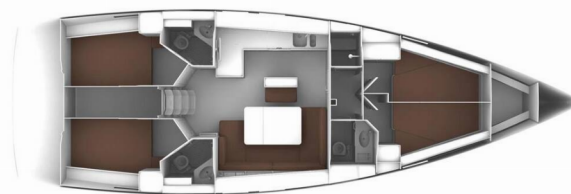

BAVARIA CRUISER 46

Enigma

El Velero Bavaria Cruiser 46 „Enigma“, construido en 2021, está amarrado en Marina Kornati, Biograd, Biograd - Croacia. El yate cuenta con 4 cabinas, puede alojar a 8 + 1 personas y dispone de 3 baños/duchas.