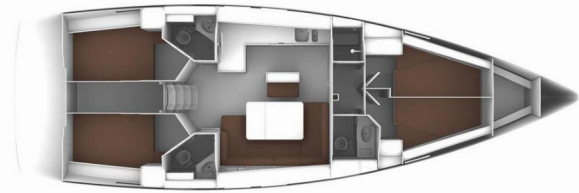

BAVARIA CRUISER 46

Enigma

El Velero Bavaria Cruiser 46 „Enigma“, construido en 2021, está amarrado en Marina Kornati, Biograd, Biograd - Croacia. El yate cuenta con 4 cabinas, puede alojar a 8 + 1 personas y dispone de 3 baños/duchas.