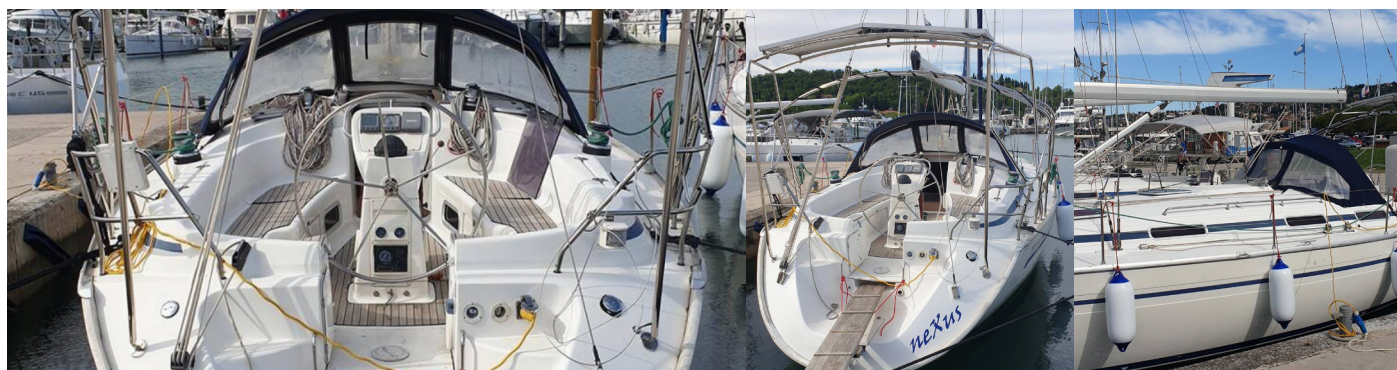

PRICE / WEEKS

18.04. - 25.04.2026 En opción	25.04. - 02.05.2026 1.393 € ~~1.990 €~~	02.05. - 09.05.2026 1.393 € ~~1.990 €~~	09.05. - 16.05.2026 1.393 € ~~1.990 €~~
16.05. - 23.05.2026 1.393 € ~~1.990 €~~	23.05. - 30.05.2026 1.393 € ~~1.990 €~~	30.05. - 06.06.2026 1.603 € ~~2.290 €~~	06.06. - 13.06.2026 1.603 € ~~2.290 €~~
13.06. - 20.06.2026 1.603 € ~~2.290 €~~	20.06. - 27.06.2026 1.603 € ~~2.290 €~~	27.06. - 04.07.2026 1.603 € ~~2.290 €~~	04.07. - 11.07.2026 1.603 € ~~2.290 €~~
11.07. - 18.07.2026 1.603 € ~~2.290 €~~	18.07. - 25.07.2026 1.603 € ~~2.290 €~~	25.07. - 01.08.2026 1.603 € ~~2.290 €~~	01.08. - 08.08.2026 En opción
08.08. - 15.08.2026 1.603 € ~~2.290 €~~	15.08. - 22.08.2026 1.603 € ~~2.290 €~~	22.08. - 29.08.2026 1.603 € ~~2.290 €~~	29.08. - 05.09.2026 1.603 € ~~2.290 €~~
05.09. - 12.09.2026 1.603 € ~~2.290 €~~	12.09. - 19.09.2026 1.603 € ~~2.290 €~~	19.09. - 26.09.2026 1.603 € ~~2.290 €~~	26.09. - 03.10.2026 1.603 € ~~2.290 €~~
03.10. - 10.10.2026 1.393 € ~~1.990 €~~	10.10. - 17.10.2026 1.393 € ~~1.990 €~~	17.10. - 24.10.2026 1.393 € ~~1.990 €~~	24.10. - 31.10.2026 1.393 € ~~1.990 €~~
31.10. - 07.11.2026 1.393 € ~~1.990 €~~			

WEB

www.suncharter.de

TELÉFONO

+49 (0)8171 299 05

DIRECCIÓN DE CORREO ELECTRÓNICO

info@suncharter.de

SUN CHARTER

Chiemseestraße 65, D-83233, Wolfratshausen, Alemania