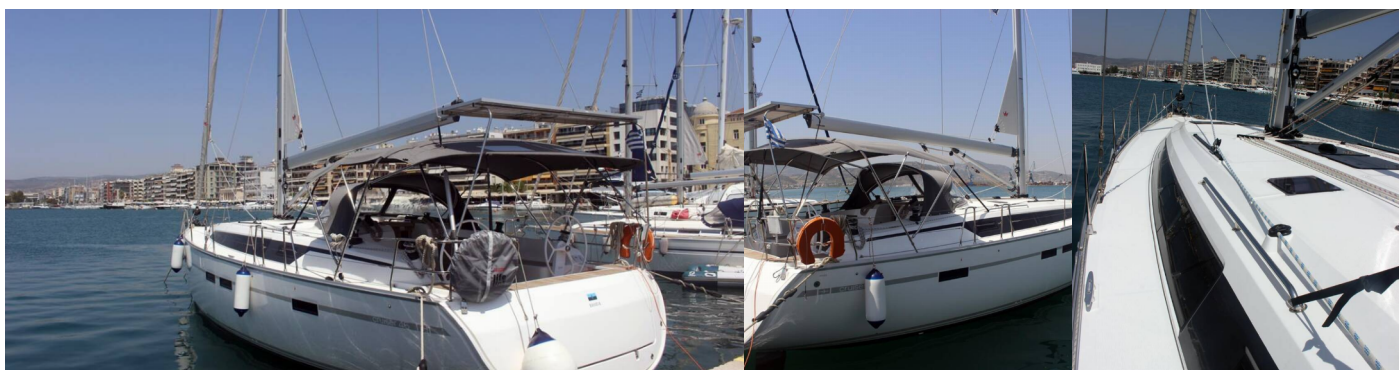

PRICE / WEEKS

07.11. - 14.11.2026

2.032 € ~~2.390 €~~

14.11. - 21.11.2026

2.032 € ~~2.390 €~~

22.11. - 31.12.2026

Reservado

WEB

www.suncharter.de

TELÉFONO

+49 (0)8171 299 05

DIRECCIÓN DE CORREO ELECTRÓNICO

info@suncharter.de

SUN CHARTER

Chiemseestraße 65, D-83233, Wolfratshausen, Alemania