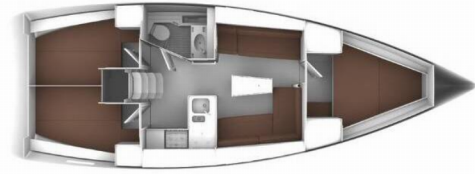

BAVARIA CRUISER 37

Polo (2015)

Member of
NAUTIC ALLIANCE **NA**

Especificación técnica

Yate ID	139
Marca	Bavaria Yachtbau
Nombre	Polo
Año de producción	2015
Longitud	37 ft
Camarotes	3
Literas	6 + 2
Baño/Ducha	1