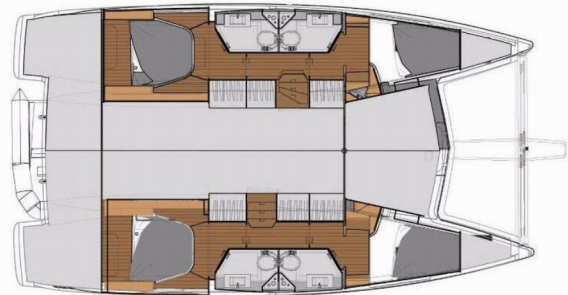

FONTAINE PAJOT LUCIA 40

Tu Tamo 2 (2018)

Member of
NAUTIC ALLIANCE **NA**

Technische Spezifikation

Yacht ID	123
Yachtmarke	Fountaine Pajot
Name	Tu Tamo 2
Baujahr	2018
Yachtlänge	38 ft
Kabinen	4
Kojen	8 + 2
WC / Dusche	4

Deckausrüstung: Ankerleine, Ankerwirbel, Auxiliary Anker (Reserve Anker), Beiboot, Beiboot Pumpe, Bimini Top, Bootshaken, Bootsmannstuhl, Cockpittisch, Davit, Dieselkanister, Elektrische Ankerwinde, Fender, Festmacher, Gangway, Hauptanker, Heckdusche, Impeller, Keilriemen, Ölfilter, Kugelfender, Kunststoff-Eimer (Pütz), Rep. set f. Beiboot, Scheinwerfer, Schwarzer Ball, Schwarzer Konus, Springleine, Trosse, Wasserkanister, Wasserschlauch