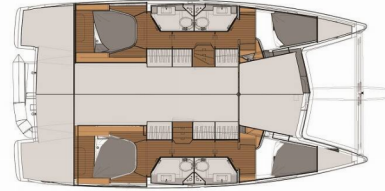

FOUNTAIN PAJOT LUCIA 40

Luna Rossa II

Der Katamaran Fountaine Pajot Lucia 40 „Luna Rossa II“, Baujahr 2019, liegt in Lefkas, D-Marin, Lefkas - Griechenland. Die Yacht hat 4 Kabinen, bietet Platz für 8 + 2 Personen und hat 4 Toilette/Dusche.

Luna Rossa II

Baujahr

2019

Yachtlänge

11.73 m

Cabins

4

Kojen

Deckausrüstung

Beiboot, Bimini Top, Cockpittisch, Elektrische Ankerwinde, Hauptanker (mit 70 m Kette), Heckdusche (Warm + Kalt)

Interieur

absenkbarer Salontisch, Ventilatoren in allen Kabinen

Komfort

Cockpit Kissen